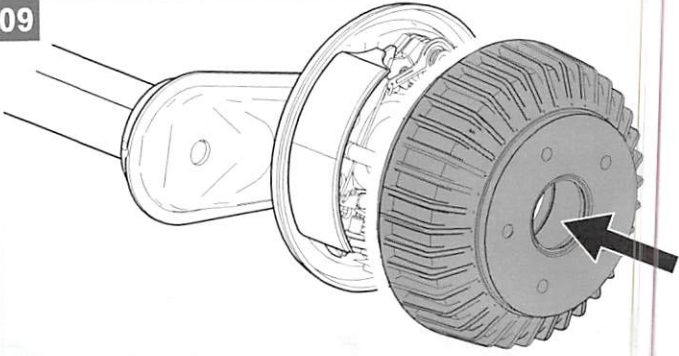

DE Montageanleitung

EN Assembly instruction

Umrüstkit Achsstummel M20 / Re-equip kit stub axle M20

01

02

03

04

05

06

07

08

09

10

11

12

Sicherheitsrelevantes Bauteil!